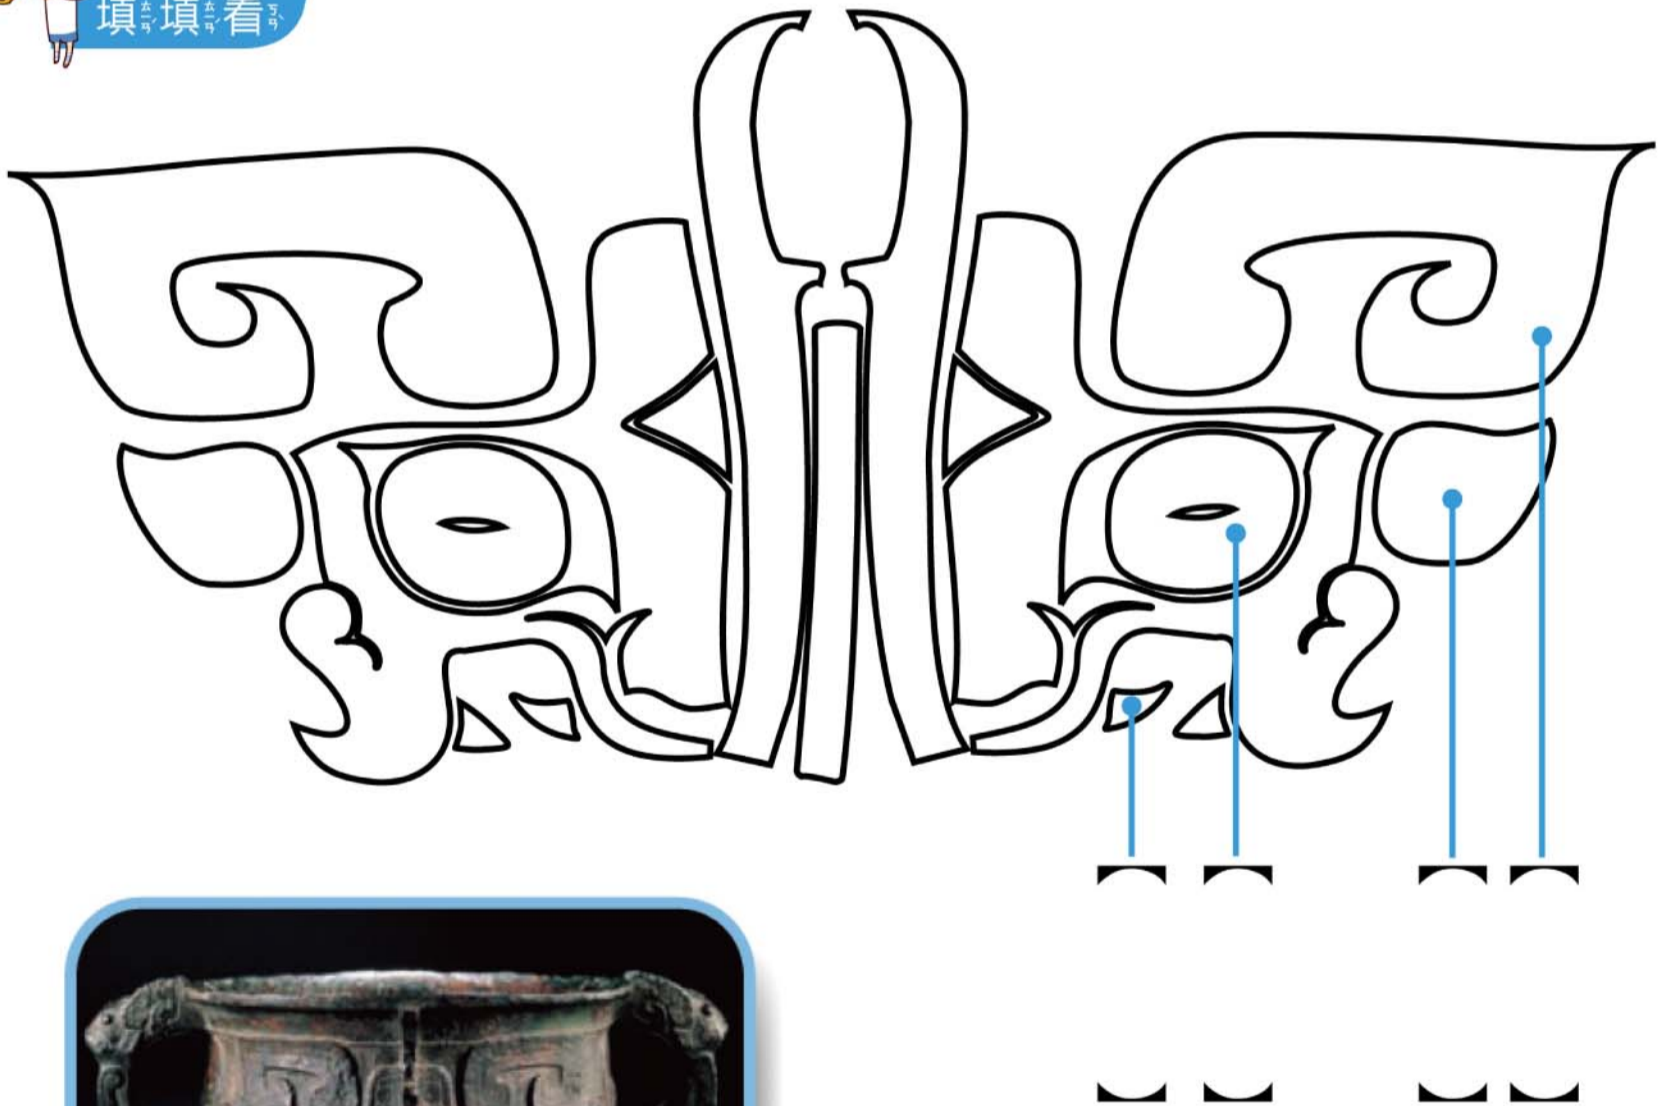

# 305

陳列室

建議適用

10~12歲

我是住在青銅器上的獸面紋，不要被我奇怪的長相嚇到了！仔細看看我的臉，你可以認得出我的眼睛、耳朵、角、牙齒在哪裡嗎？

填填看

商晚期 亞醜簋

我的名字：